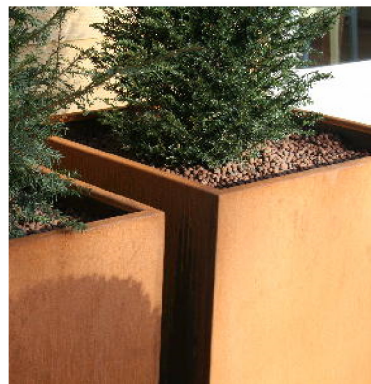

Bent u op zoek naar een specifieke maat of wilt u de Cortenstaal plantenbakken volledig aangeplant geleverd hebben? Ook dit is mogelijk, neem hiervoor contact op met onze klantenservice. Wij maken graag een passend voorstel. Tel. 0167-564900